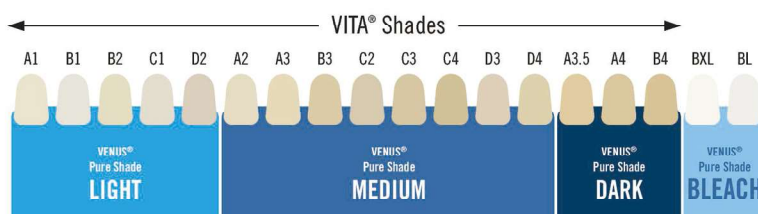

Venus[®] PURE

Nuevos colores Venus Pure Shades:
Light, Medium, Dark, Bleach

- » Fáciles de usar, se integran perfectamente en la rutina diaria para restauraciones cotidianas de dientes anteriores y posteriores.
- » Excelentes resultados en **estratificación monocromática**.
- » Esta **selección optimizada y reducida de cuatro colores** cubre una amplia gama cromática y simplifica procedimientos.
- » **Flujo de trabajo simplificado**, sin errores en la selección de color.

Los colores **LIGHT**, **MEDIUM** y **DARK** cubren el espectro clásico de tonos (A1 - D4). El color **BLEACH** complementa la gama.

Kit de lanzamiento a
precio imbatible

PRUEBA SIN RIESGO*
x1 KIT
GRATIS 1 MUESTRA